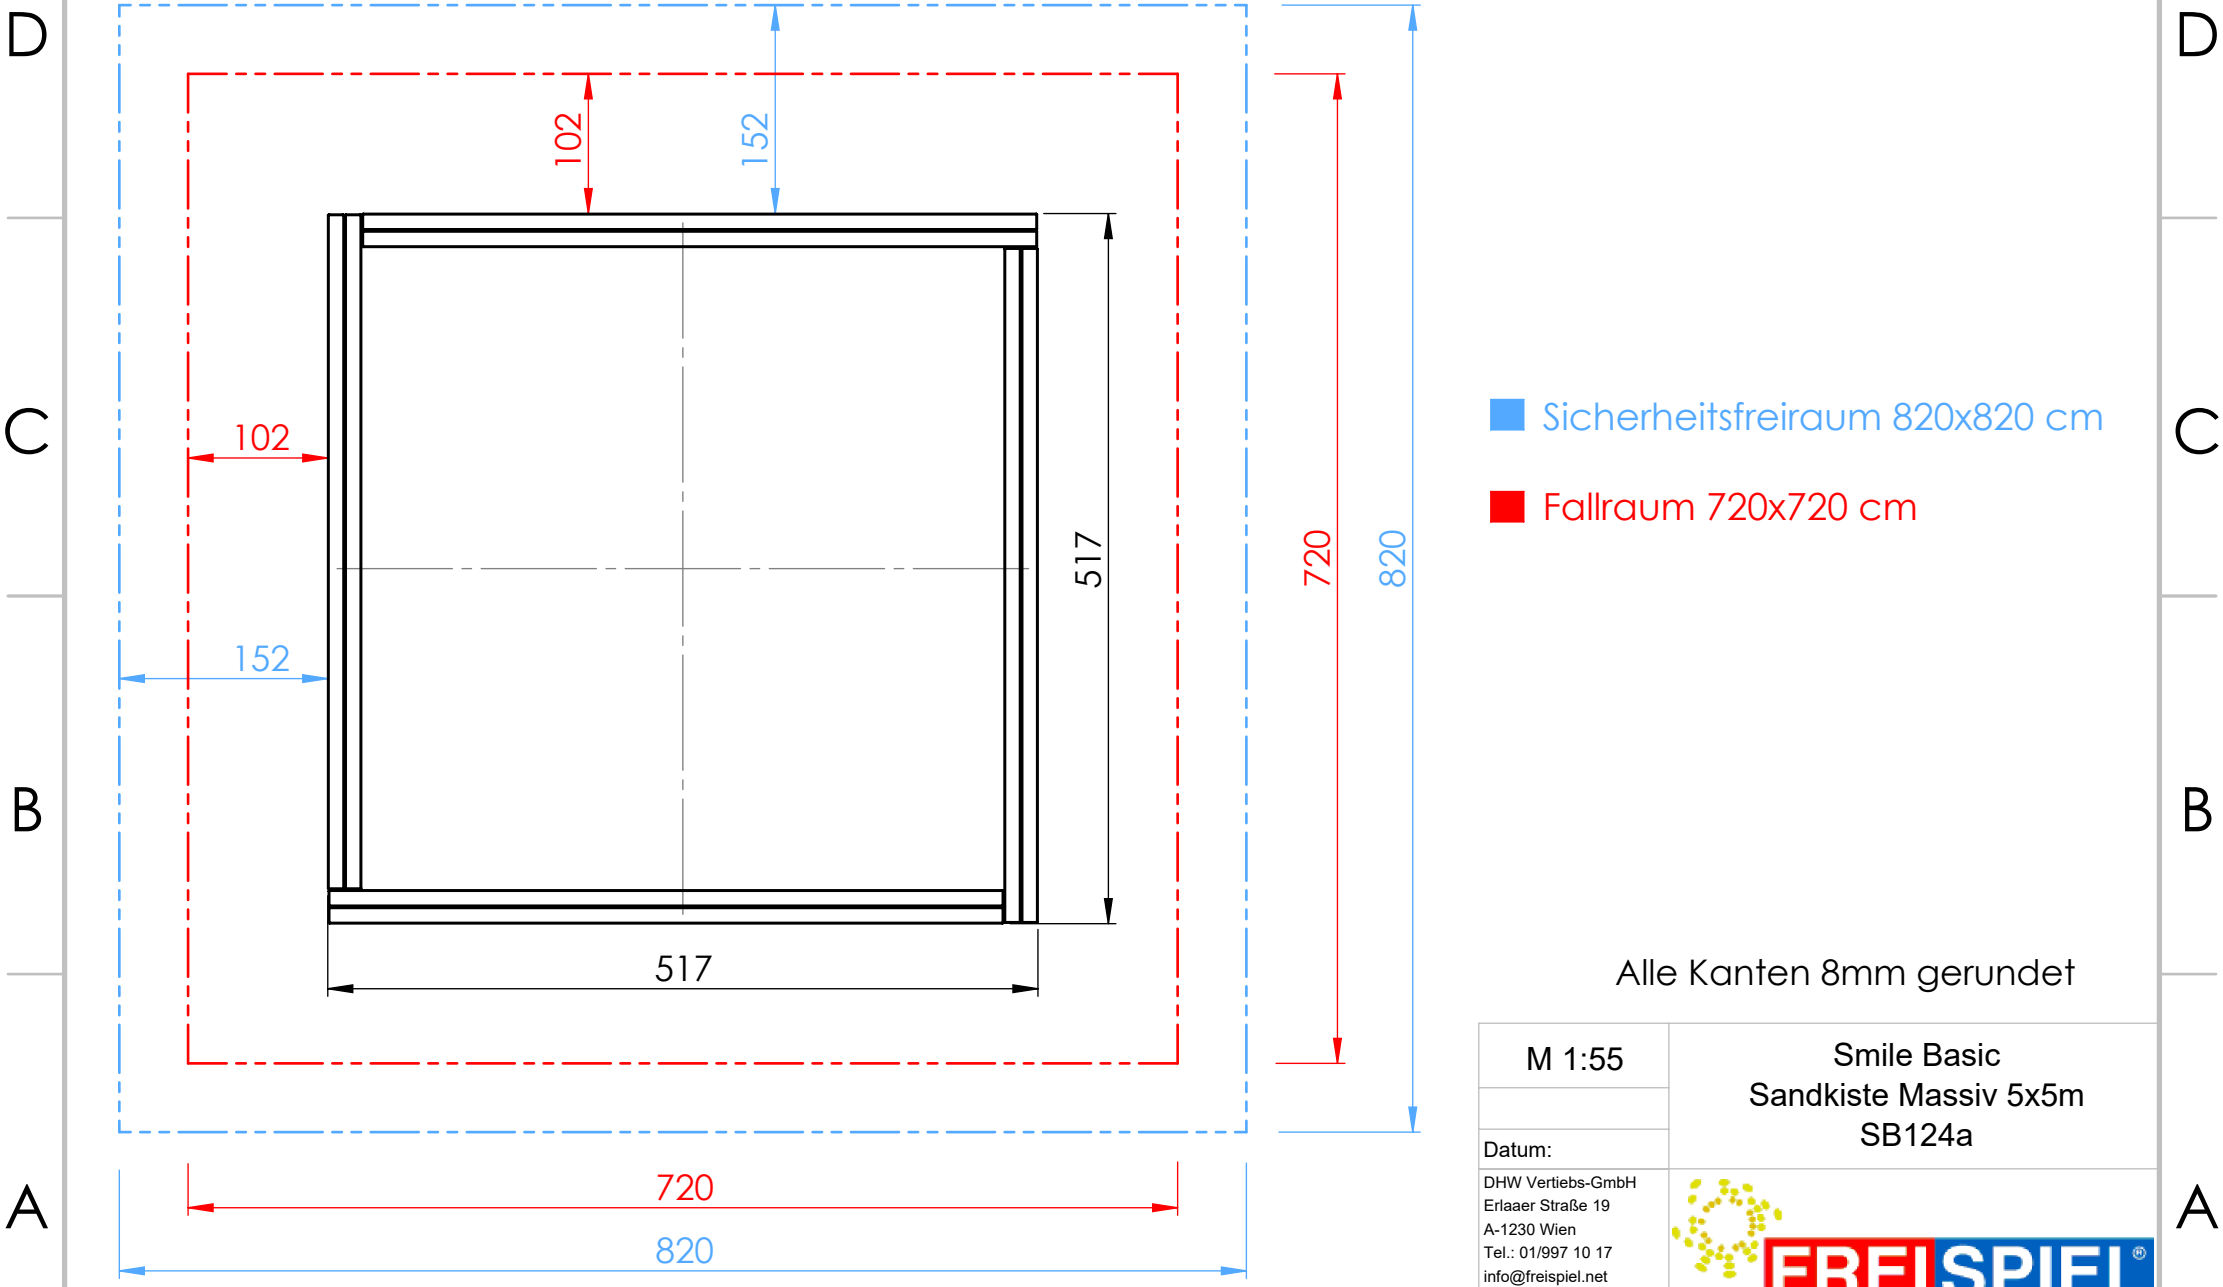

Smile Basic Sandkiste Massiv 5x5m - SB124a

■ Sicherheitsfreiraum 820x820 cm

■ Fallraum 720x720 cm

Alle Kanten 8mm gerundet

M 1:55	Smile Basic Sandkiste Massiv 5x5m SB124a
Datum:	
DHW Vertriebs-GmbH Erlaaer Straße 19 A-1230 Wien Tel.: 01/997 10 17 info@freispiel.net www.freispiel.net	
	