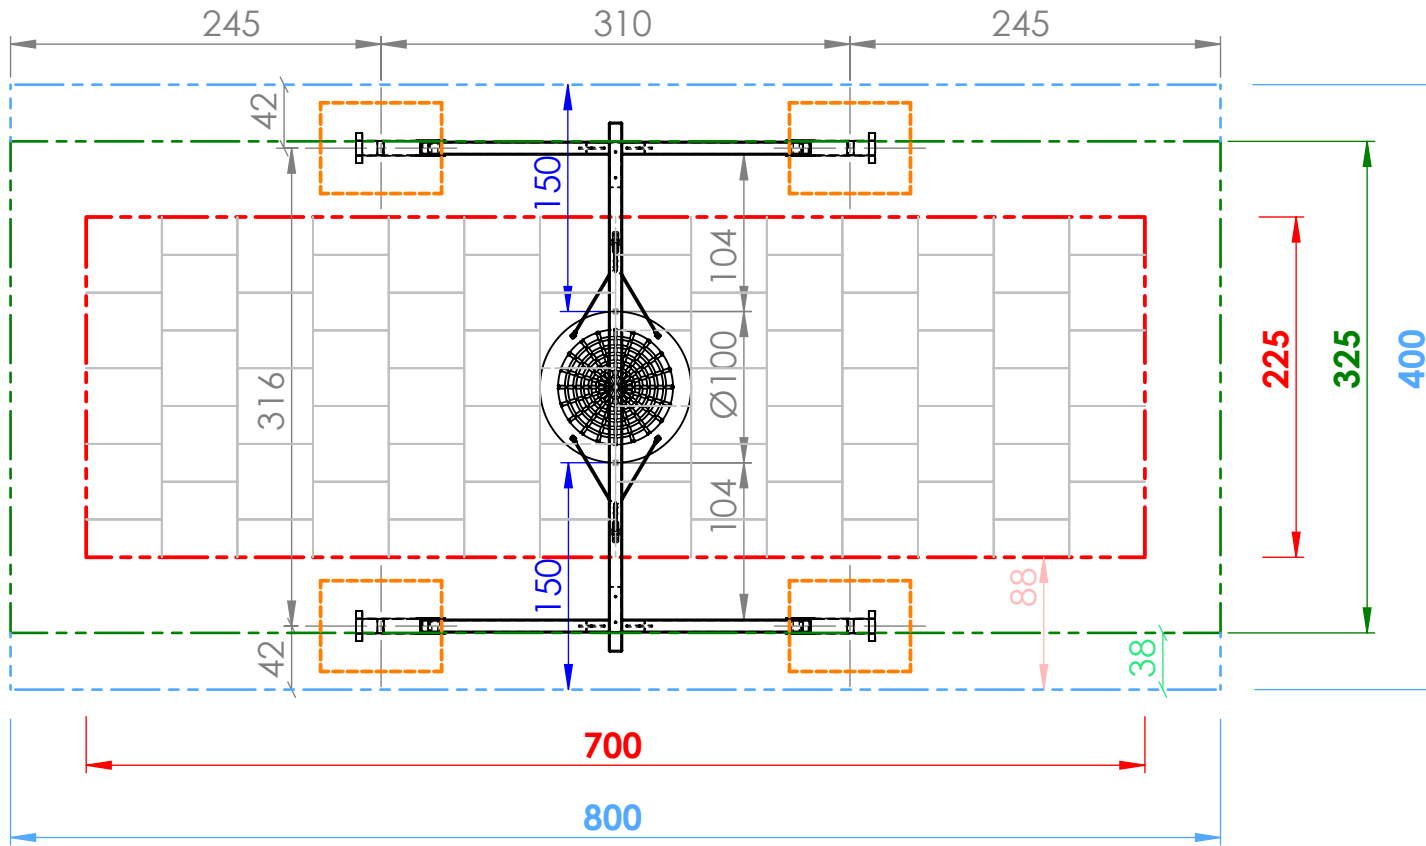

Smile Basic Nestschaukel \varnothing 100cm - SB104

Fallschutztiefe 30cm
mit Fallschutzmaterial
nach EN 1176

- Sicherheitsfreiraum 400x800 cm
- Fallraum 225x700 cm (für Fallschutzplatten) - 15,75 m²
- Fallraum 325x800 cm (für loses Fallschutzmaterial nach EN 1176)
- Betonfundamente: C16/20 (XC1 GK32 II42, 5N C1-erdfeucht)

M 1:50	Smile Basic Nestschaukel \varnothing 100cm - SB104 -> Fundamentplan
Datum:	
DHW Vertriebs-GmbH Erlaaer Straße 19 A-1230 Wien Tel.: 01/997 10 17 info@freispiel.net www.freispiel.net	