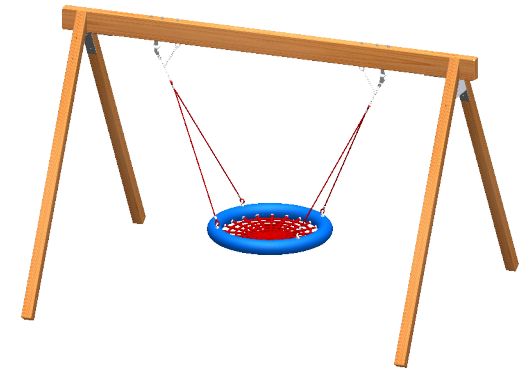

Smile Basic Nestschaukel \varnothing 100cm - SB104

Fallschutztiefe 30cm
mit Fallschutzmaterial
nach EN 1176

- Sicherheitsfreiraum 400x800 cm
- Fallraum 225x700 cm (für Fallschutzplatten) - 15,75 m²
- Fallraum 325x800 cm (für loses Fallschutzmaterial nach EN 1176)
- Betonfundamente: C16/20 (XC1 GK32 II42, 5N C1-erdfeucht)

M 1:50	Smile Basic Nestschaukel \varnothing 100cm - SB104 -> Fundamentplan
Datum:	
DHW Vertriebs-GmbH Erlaaer Straße 19 A-1230 Wien Tel.: 01/997 10 17 info@freispiel.net www.freispiel.net	