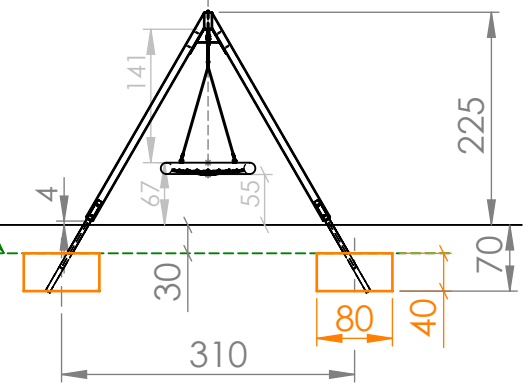

Smile Basic Nestschaukel \varnothing 100cm - SB104

Fallschutztiefe 30cm
mit Fallschutzmaterial
nach EN 1176

- Sicherheitsfreiraum 400x800 cm
- Fallraum 225x700 cm (für Fallschutzplatten) - 15,75 m²
- Fallraum 325x800 cm (für loses Fallschutzmaterial nach EN 1176)
- Betonfundamente: C16/20 (XC1 GK32 II42, 5N C1-erdfeucht)

M 1:50	Smile Basic Nestschaukel \varnothing 100cm - SB104 -> Fundamentplan
Datum:	
DHW Vertriebs-GmbH Erlaaer Straße 19 A-1230 Wien Tel.: 01/997 10 17 info@freispiel.net www.freispiel.net	