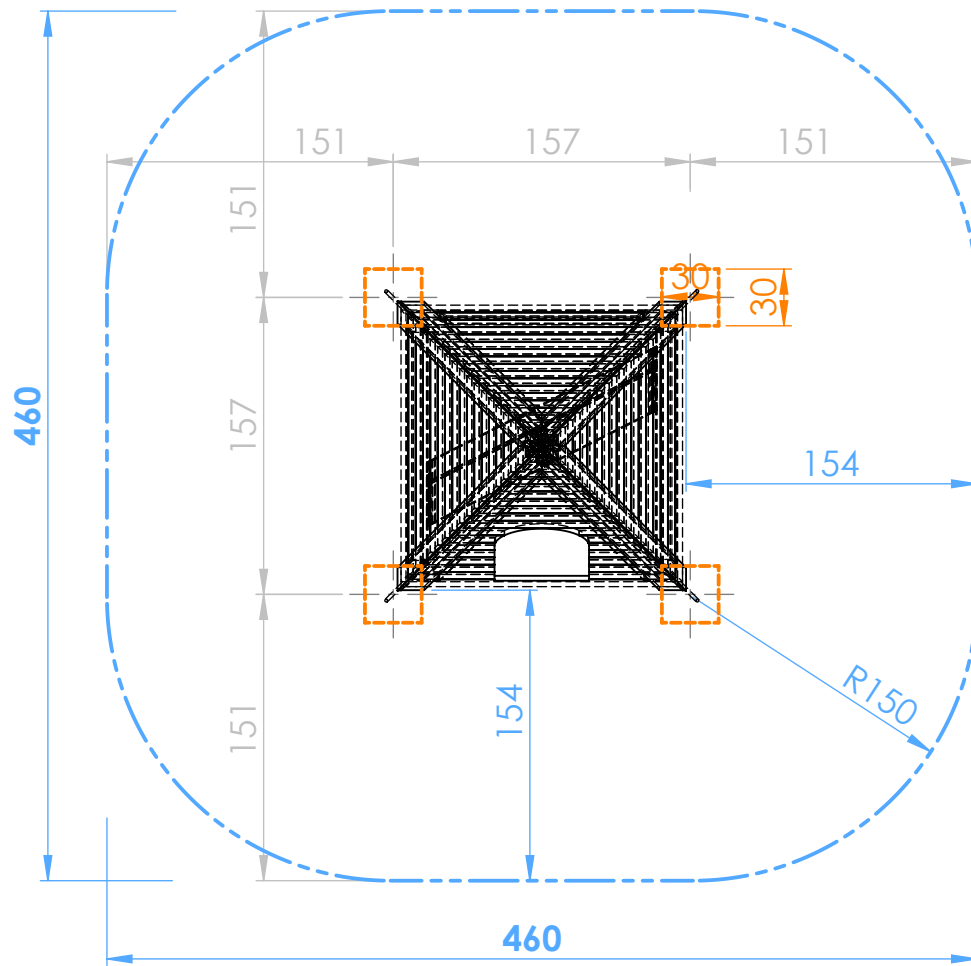

# Smile Mini - Indianer Tipi 150x150cm - SM403a

**Sicherheitsfreiraum: 460x460cm**

**Betonfundamente:**  
**4 Stk. 30x30xT30/50cm**

**Betonqualität:**  
 C16/20 XC1 GK32 II42, 5N C1-erdfeucht

M 1:80

M 1:40	Smile Mini Indianer Tipi 150x150cm SM403a
Datum:	
DHW Vertriebs-GmbH Erlaaer Straße 19 A-1230 Wien Tel.: 01/997 10 17 info@freispiel.net www.freispiel.net	
	