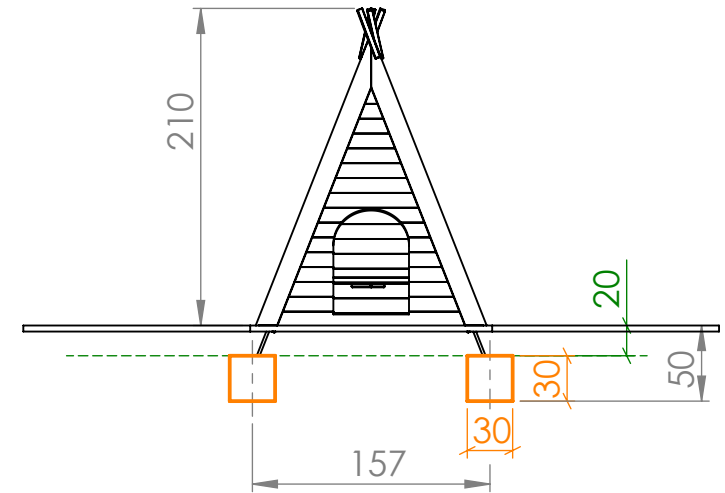

# Smile Mini - Indianer Tipi 150x150cm - SM403a

**Sicherheitsfreiraum: 460x460cm**

**Betonfundamente:**  
**4 Stk. 30x30xT30/50cm**

**Betonqualität:**  
 C16/20 XC1 GK32 II42, 5N C1-erdfeucht

M 1:80

M 1:40	Smile Mini Indianer Tipi 150x150cm SM403a
Datum:	
DHW Vertriebs-GmbH Erlaaer Straße 19 A-1230 Wien Tel.: 01/997 10 17 info@freispiel.net www.freispiel.net	
	